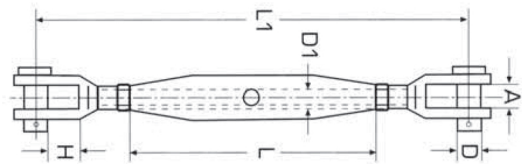

## RIDOIR CHAPE SOUDÉE

Ø (mm)	Ø cable	L1 (mm)	L2 (mm)	A (mm)	D (mm)	Résistance (Kg)				Qualité 304	Qualité 316
5	2.5	130	190	5	5	900					ARID2CS05
6	3	140	210	6	5	1200					ARID2CS06
8	4	165	240	8	6	1600					ARID2CS08
10	5	190	270	9.5	9	3300					ARID2CS10
12	6-7	245	360	12	12	5100					ARID2CS12
14	8	270	400	14	12	5700					ARID2CS14
16	10	310	450	24	15	7800					ARID2CS16