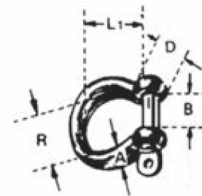

## MANILLE LYRE

Ø (mm)	L1 (mm)	B (mm)	R (mm)	D (mm)	Résistance (Kg)					Qualité 304	Qualité 316
4	16	8	14	8	800						AMANLY04
5	20	10	17	10	1200						AMANLY05
6	24	12	21	12	1900						AMANLY06
8	32	16	28	16	2800						AMANLY08
10	40	20	34	20	4300						AMANLY10
12	48	24	42	24	6500						AMANLY12
14	52	26	45	26	7500						AMANLY14
16	64	32	56	32	12000						AMANLY16
19	76	38	66	38	18200						AMANLY19
22	88	44	77		21000						AMANLY22