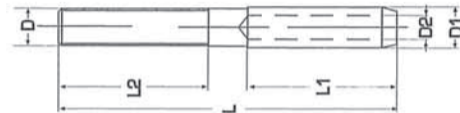

LE BIHAN INOX

Marque déposée CLOSINOX

MINI TERMINAISON FILETEE A SERTIR PAS A DROITE

D (mm)	D	D1	D2	L	L1	L2				Qualité 304	Qualité 316
4	6	7,5	4,3	60	25	30					AMINITERMASD04