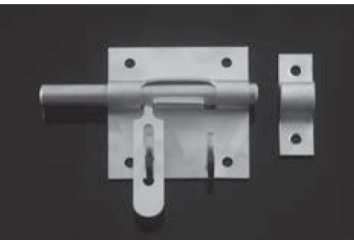

Verrou Box avec ou sans Porte Cadenas

Dimensions	Caractéristiques	Qualité 304	Qualité 316
D.10 mm	Platine 65x65 axe D.10 mm avec porte cadenas	QVBOX10PC	QVBOX10PC316
D.14 mm	Platine 90x75 axe D.14 mm avec porte cadenas	QVBOX14PC	QVBOX14PC316
D.10 mm	Platine 65x65 axe D.10 mm sans porte cadenas	QVBOX10	QVBOX10316
D.14 mm	Platine 90x75 axe D.14 mm sans porte cadenas	QVBOX14	QVBOX14316