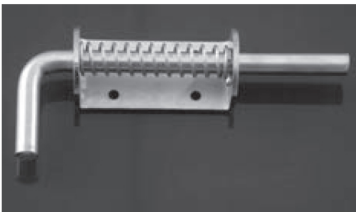

## Verrou Ressort

Dimensions	Caractéristiques	Qualité 304	Qualité 316
D.12	L 180 mm, axe D.12 Platine L 85 mm perçage D.10	QVRES12	QVRES12316