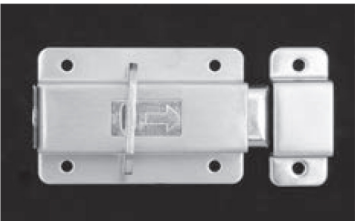

Verrou Targette Brossée

Dimensions	Caractéristiques	Qualité 304	Qualité 316
45X70 mm	Inox brossé	QVTARGET037062	