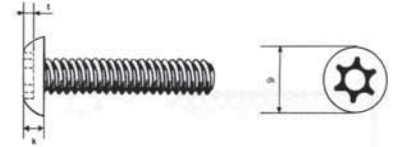

## VIS A TOLE TETE BOMBEE TORX INVIOLABLE AVEC TETON CENTRAL

*self tapping security screws buttonhead six lobe recess with pin*

d	3,5	4,2	4,8					
dk	6.6	7.5	9.2					
k	1.7	2.3	3.1					
t	1.4	1.7	2.1					

dxl	Qualité A2	Qualité A4	dxl	Qualité A2	Qualité A4	dxl	Qualité A2	Qualité A4
3.5x13	2TTBTTC035013							
3.5x19	2TTBTTC035019							
3.5x25	2TTBTTC035025							
3.5x38	2TTBTTC035038							
4.2x13	2TTBTTC042013							
4.2x19	2TTBTTC042019							
4.2x25	2TTBTTC042025							
4.2x32	2TTBTTC042032							
4.2x38	2TTBTTC042038							
4.8x13	2TTBTTC048013							
4.8x16	2TTBTTC048016							
4.8x19	2TTBTTC048019							
4.8x25	2TTBTTC048025							
4.8x32	2TTBTTC048032							
4.8x38	2TTBTTC048038							