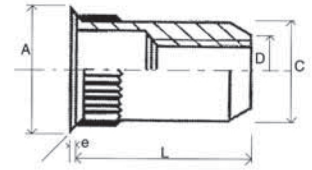

ECROU CRANTE A SERTIR A TETE AFFLEURANTE

knurled rivet nuts

d	L	C	A	e	s	Qualité A2	Qualité A4
4	10.2	6.3	7	0.4	0.5 - 2.0	INSERINOX04	
5	12	7.1	8	0.5	0.5 - 2.0	INSERINOX05	
6	14	9.5	10.4	0.6	1.0 - 3.0	INSERINOX06	
8	15.5	10.5	11.3	0.6	1.0 - 3.0	INSERINOX08	