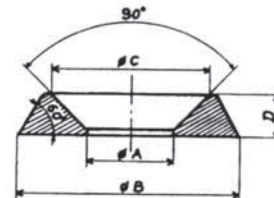

RONDELLE CUVETTE DECOLLETEE

machined cup washers

d	A	B	C	D		Qualité A2	Qualité A4
3	3.5	9	6.5	2		2RCUVD03	4RCUVD03
4	4.5	11	8	2.5		2RCUVD04	4RCUVD04
5	5.5	14	10	3		2RCUVD05	4RCUVD05
6	7	16	12	3.5		2RCUVD06	4RCUVD06
8	9	22	16	4.5		2RCUVD08	4RCUVD08
10	11	28	20	5.5		2RCUVD10	4RCUVD10
12	14	32	24	6.5		2RCUVD12	
14	16	36	28	7.5		2RCUVD14	