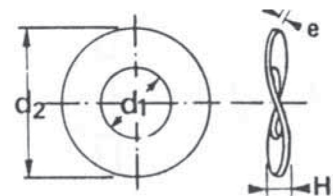

RONDELLE ELASTIQUE ONDULEE

wave spring washers

DIN : 137 B

| d | d1 | d2 | s | h(max) | | Qualité A2 | Qualité A4 |
|-----|------|-----|-----|--------|--|------------|------------|
| 2.5 | 2.8 | 5.5 | 0.3 | 0.9 | | 2REO025 | 4REO025 |
| 3X6 | 3.2 | 6 | 0.4 | 1.2 | | 2REO0306 | |
| 3X8 | 3.2 | 8 | 0.5 | 1.6 | | 2REO0308 | 4REO0308 |
| 4 | 4.3 | 9 | 0.5 | 2 | | 2REO04 | 4REO04 |
| 5 | 5.3 | 11 | 0.5 | 2.2 | | 2REO05 | 4REO05 |
| 6 | 6.4 | 12 | 0.5 | 2.6 | | 2REO06 | 4REO06 |
| 8 | 8.4 | 15 | 0.8 | 3 | | 2REO08 | 4REO08 |
| 10 | 10.5 | 21 | 1 | 4.2 | | 2REO10 | 4REO10 |
| 12 | 13 | 24 | 1.2 | 5 | | 2REO12 | 4REO12 |
| 14 | 15 | 28 | 1.6 | 6 | | 2REO14 | 4REO14 |
| 16 | 17 | 30 | 1.6 | 6 | | 2REO16 | 4REO16 |
| 20 | 21 | 36 | 1.6 | 7.4 | | 2REO20 | |
| 24 | 25 | 44 | 1.8 | 8.2 | | 2REO24 | |