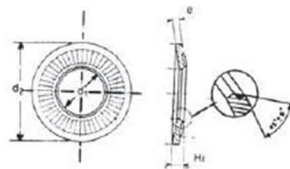

RONDELLE ETROITE CONTACT

contactlock washers type narrow

| d | d1 | d2 | e | Hi (max) | | Qualité A2 | Qualité A4 |
|----|------|----|-----|----------|--|------------|------------|
| 5 | 5.1 | 10 | 1 | 1.5 | | 2REC05 | |
| 6 | 6.1 | 12 | 1.2 | 1.85 | | 2REC06 | |
| 8 | 8.2 | 16 | 1.4 | 2.2 | | 2REC08 | |
| 10 | 10.2 | 20 | 1.6 | 2.6 | | 2REC10 | |
| | | | | | | | |