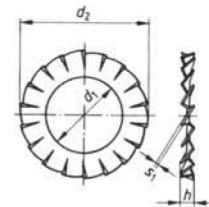

## RONDELLE EVENTAIL DENT EXTERIEURE

*serrated lock washers external teeth*

DIN : 6798 A

d	d1	d2	s	h		Qualité A2	Qualité A4
2	2.3	4.5	0.3	0.9		2RAZ02	4RAZ02
2.5	2.8	5.5	0.4	1.2		2RAZ025	4RAZ025
3	3.4	6	0.4	1.2		2RAZ03	4RAZ03
4	4.5	8	0.5	1.5		2RAZ04	4RAZ04
5	5.5	10	0.6	1.8		2RAZ05	4RAZ05
6	6.6	11	0.7	2.1		2RAZ06	4RAZ06
8	8.6	15	0.8	2.4		2RAZ08	4RAZ08
10	10.8	18	0.9	2.7		2RAZ10	4RAZ10
12	13.3	24	1	3		2RAZ12	4RAZ12
14	15.3	24	1	3		2RAZ14	4RAZ14
16	17.3	26	1.2	3.6		2RAZ16	4RAZ16
18	19.3	30	1.4	4.2		2RAZ18	4RAZ18
20	21.3	33	1.4	4.2		2RAZ20	4RAZ20
22	23.3	36	1.5	4.5		2RAZ22	4RAZ22
24	25.3	38	1.5	4.5		2RAZ24	4RAZ24
27	28.3	44	1.6	4.8		2RAZ27	4RAZ27
30	31.4	48	1.6	4.8		2RAZ30	4RAZ30