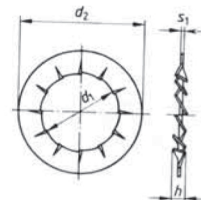

RONDELLE EVENTAIL DENT INTERIEURE

serrated lock washers internal teeth

DIN : 6798 J

d	d1	d2	s	h		Qualité A2	Qualité A4
2	2.3	4.5	0.3	0.9		2RAZI02	4RAZI02
2.5	2.8	5.5	0.4	1.2		2RAZI025	4RAZI025
3	3.4	6	0.4	1.2		2RAZI03	4RAZI03
4	4.5	8	0.5	1.5		2RAZI04	4RAZI04
5	5.5	10	0.6	1.8		2RAZI05	4RAZI05
6	6.6	11	0.7	2.1		2RAZI06	4RAZI06
8	8.6	15	0.8	2.4		2RAZI08	4RAZI08
10	10.8	18	0.9	2.7		2RAZI10	4RAZI10
12	13.3	20.5	1	3		2RAZI12	4RAZI12
14	15.3	24	1	3		2RAZI14	4RAZI14
16	17.3	26	1.2	3.6		2RAZI16	4RAZI16
18	19.3	30	1.4	4.2		2RAZI18	4RAZI18
20	21.3	33	1.4	4.2		2RAZI20	4RAZI20
24	25.3	38	1.5	4.5		2RAZI24	4RAZI24
27	28.3	44	1.6	4.8		2RAZI27	4RAZI27
30	31.4	48	1.6	4.8		2RAZI30	4RAZI30