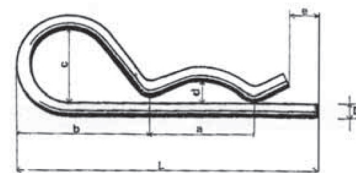

LE BIHAN INOX

Marque déposée CLOSINOX

GOUPILLE BETA

beta pins

d nominal	L	a	b	d1		Qualité A2	Qualité A4
2	52	16	19	3.5		2GOB02052	
2.5	64	20	26	3.5		2GOB025064	
3	67	20	26	4		2GOB03067	
3.5	77	22	30	5		2GOB035077	
4	82	28	31	5		2GOB04082	
4.5	96	35	39	5.5		2GOB045096	
5	96	35	39	6		2GOB05096	
6	108	40	46	8		2GOB6108	