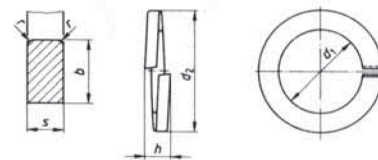

## RONDELLE GROWER

*rondele elastique grower*

DIN : 127 B

d	d1	d2	s	b		Qualité A2	Qualité A4
2	2.1	4.4	0.5	0.9		2RW02	4RW02
2.5	2.6	5.1	0.6	1		2RW025	4RW025
3	3.1	6.2	0.8	1.3		2RW03	4RW03
4	4.1	7.6	0.9	1.5		2RW04	4RW04
5	5.1	9.2	1.2	1.8		2RW05	4RW05
6	6.1	11.8	1.6	2.5		2RW06	4RW06
8	8.1	14.8	2	3		2RW08	4RW08
10	10.2	18.1	2.2	3.5		2RW10	4RW10
12	12.2	21.1	2.5	4		2RW12	4RW12
14	14.2	24.1	3	4.5		2RW14	4RW14
16	16.2	27.4	3.5	5		2RW16	4RW16
18	18.2	29.4	3.5	5		2RW18	4RW18
20	20.2	33.6	4	6		2RW20	4RW20
22	22.5	35.9	4	6		2RW22	4RW22
24	24.5	40	5	7		2RW24	4RW24
27	27.5	43	5	7		2RW27	4RW27
30	30.5	48.2	6	8		2RW30	4RW30
33	33.5	55.2	6	10		2RW33	4RW33
36	36.5	58.2	6	10		2RW36	4RW36
39	39.5	61.2	6	10		2RW39	
48	49	75	7	12		2RW48	