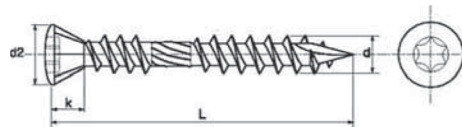

LE BIHAN INOX Marque déposée CLOSINOX

VIS TERRASSE DOUBLE FILET TETE REDUITE TORX

six lobe raises countersunk head decking screws with twin thread

d	4	4.5	5	5*
dk	6.2	7.2	7.7	7.5
k	3.4	3.7	3.9	4.5
t	15	20	25	25
* A2				

d x l	AISI 410	Qualité A4	A2
4.x40	x	x	
4x50	x	x	
4x60	x		
4.5x50	x	x	
4.5x60	x		
5x50	x	x	x
5x60	x	x	x
5x70	x	x	x
5x80	x	x	x
5x100	x		