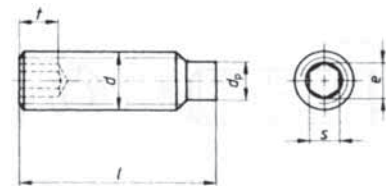

## VIS SANS TETE SIX PANS CREUX BOUT TETON LONG

hexagon socket set screws dog point

d	3	4	5	6	8	10	12	
dp (max)	2	2.5	3.5	4	5.5	7	8.5	
t (min)	1.2	1.5	2	2	3	4	4.8	
e	1.73	2.3	2.87	3.44	4.58	5.72	6.86	
s	1.5	2	2.5	3	4	5	6	

DIN : 915 Iso : 4028

dxl	Qualité A2	Qualité A4	dxl	Qualité A2	Qualité A4	dxl	Qualité A2	Qualité A4
3x3	2STHCBT03003		12x40	2STHCBT12040				
3x4	2STHCBT03004		12x50	2STHCBT12050				
3x5	2STHCBT03005							
3x6	2STHCBT03006							
3x8	2STHCBT03008							
3x10	2STHCBT03010							
3x12	2STHCBT03012							
3x16	2STHCBT03016							
4x4	2STHCBT04004							
4x5	2STHCBT04005							
4x6	2STHCBT04006							
4x8	2STHCBT04008							
4x10	2STHCBT04010							
4x12	2STHCBT04012							
4x16	2STHCBT04016							
4x20	2STHCBT04020							
5x5	2STHCBT05005							
5x6	2STHCBT05006							
5x8	2STHCBT05008							
5x10	2STHCBT05010							
5x12	2STHCBT05012							
5x16	2STHCBT05016							
5x20	2STHCBT05020							
5x25	2STHCBT05025							
5x30	2STHCBT05030							
6x6	2STHCBT06006							
6x8	2STHCBT06008							
6x10	2STHCBT06010							
6x12	2STHCBT06012							
6x16	2STHCBT06016							
6x20	2STHCBT06020							
6x25	2STHCBT06025							
6x30	2STHCBT06030							
6x40	2STHCBT06040							
8x8	2STHCBT08008							
8x10	2STHCBT08010							
8x12	2STHCBT08012							
8x16	2STHCBT08016							
8x20	2STHCBT08020							
8x25	2STHCBT08025							
8x30	2STHCBT08030							
8x35	2STHCBT08035							
8x40	2STHCBT08040							
10x10	2STHCBT10010							
10x12	2STHCBT10012							
10x16	2STHCBT10016							
10x20	2STHCBT10020							
10x25	2STHCBT10025							
10x30	2STHCBT10030							
10x35	2STHCBT10035							
10x40	2STHCBT10040							
10x50	2STHCBT10050							
12x12	2STHCBT12012							
12x16	2STHCBT12016							
12x20	2STHCBT12020							
12x25	2STHCBT12025							
12x30	2STHCBT12030							

Voir Embout Hexagonal - en dernière page