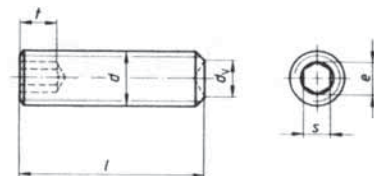

Voir Embout Hexagonal - en dernière page

VIS SANS TETE SIX PANS CREUX BOUT CUVETTE

hexagon socket set screws cup point

d	10	12	14	16	20			
dv (max)	6	8	9	10	14			
t (min)	4.3	4.8	5.6	6.4	8			
e	5.72	6.86	6.86	9.15	11.43			
s	5	6	6	8	10			