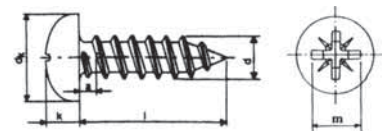

## VIS A TOLE TETE CYLINDRIQUE LARGE EMPREINTE POZIDRIVE

*pozidrive cross recessed pan head self tapping screws*

d	2,2 (2)	2,9 (4)	3,5 (6)	3,9 (7)	4,2 (8)	4,8 (10)	5,5 (12)	6,3 (14)
a (max)	0.8	1.1	1.3	1.3	1.4	1.6	1.8	1.8
dk	4.2	5.6	6.9	7.5	8.2	9.5	10.8	12.5
k	1.8	2.2	2.6	2.8	3.05	3.55	3.95	4.55
m	2.4	2.9	3.9	4.1	4.3	4.7	6.2	6.7