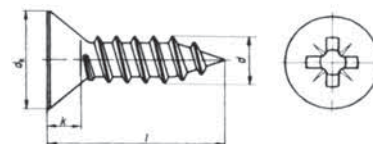

VIS A TOLE TETE FRAISEE EMPREINTE POZIDRIVE

pozidrive cross recessed countersunk head self tapping screws

d	2,2 (2)	2,9 (4)	3,5 (6)	3,9 (7)	4,2 (8)	4,8 (10)	5,5 (12)	6,3 (14)
dk (max)	4.3	5.5	6.8	7.5	8.1	9.5	10.8	12.4
k	1.3	1.7	2.1	2.3	2.5	3	3.4	3.8