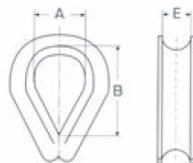

LE BIHAN INOX Marque déposée CLOSINOX

COSSE COEUR

Ø (mm)	A (mm)	B (mm)	E (mm)							Qualité 304	Qualité 316
2	8	12	2							ACC02	
2.5	9	14	3							ACC025	
3	10	16	3							ACC03	
4	11	19	8							ACC04	
5	13	24	6							ACC05	
6	15	26	7							ACC06	
8	18	33	9							ACC08	
10	23	40	11							ACC10	
12	27	45	14							ACC12	
14	34	54	16							ACC14	
16	35	63	17							ACC16	
18	40	68	19							ACC18	
20	46	74	22							ACC20	
22	48	84	22-24							ACC22	
24	48	84	22-24							ACC24	